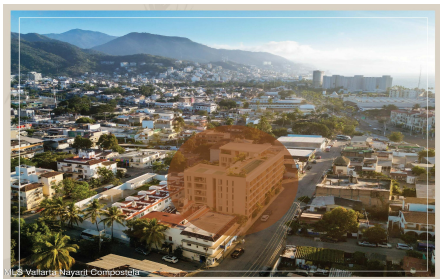

Aymara B+602 #B+602

PVRPV Real Estate

Informaci??n de la Propiedad:

\$ 592,277.00 USD For Sale

- **Tipo:** Aymara
- **Cama(s):** 2
- **Ba??o(s):** 2.50
- **Pa??s:** M??xico

- **Estado / Regi??n:** JALISCO
- **Ciudad:** Puerto Vallarta
- **??rea:** Versalles
- **A??o de Construcci??n:** 143.88

Descripci??n de la propiedad:

English below

Aymara Versalles se encuentra en el corazon de la Colonia Versalles, en las calles Aldanaca y Berlin, una de las zonas de mas rapido crecimiento de Puerto Vallarta. El complejo cuenta con 43 unidades residenciales y una selecta variedad de practicos locales comerciales, dentro de un concepto moderno que combina un diseno cuidado, funcionalidad y una ubicacion muy conveniente. Las residencias tienen entre 64,55 m2 y 143,88 m2, con distribuciones de 1, 2 y 3 dormitorios disenadas tanto para una vida comoda como para un solido potencial de inversion. El proyecto ofrece acabados de alta calidad, amplias terrazas y acogedoras zonas comunes que complementan el dinamico estilo de