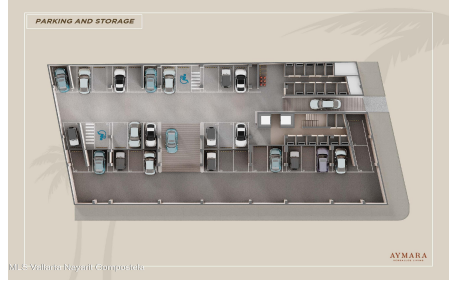

M.L.S. Vallarta Nayarit Composites