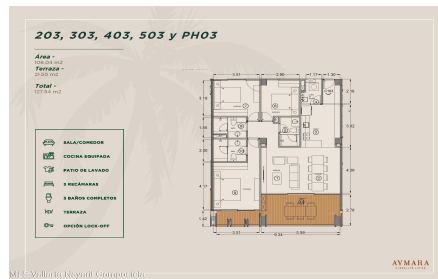

Descripci??n de la propiedad:

English below

Aymara Versalles se encuentra en el corazon de la Colonia Versalles, en las calles Aldanaca y Berlin, una de las zonas de mas rapido crecimiento de Puerto Vallarta. El complejo cuenta con 43 unidades residenciales y una selecta variedad de practicos locales comerciales, dentro de un concepto moderno que combina un diseno cuidado, funcionalidad y una ubicacion muy conveniente. Las residencias tienen entre 64,55 m2 y 143,88 m2, con distribuciones de 1, 2 y 3 dormitorios disenadas tanto para una vida comoda como para un solido potencial de inversion. El proyecto ofrece acabados de alta calidad, amplias terrazas y acogedoras zonas comunes que complementan el dinamico estilo de

203, 303, 403, 503 y PH03 Ubicación en Corte

Área - 127 m²
 Terraza - 127 m²
 Total - 254 m²

- 3 Balcónes
- 1 Sala de estar
- 1 Baño completo
- 1 Terraza
- 1 Oficina Lock-off

AYMARA

M.E. Vallarta Nayarit Compostela

203, 303, 403, 503 y PH03

Área - 127 m²
 Terraza - 127 m²
 Total - 254 m²

- 3 Balcónes
- 1 Sala de estar
- 1 Baño completo
- 1 Terraza
- 1 Oficina Lock-off

AYMARA

M.E. Vallarta Nayarit Compostela

M.E. Vallarta Nayarit Compostela