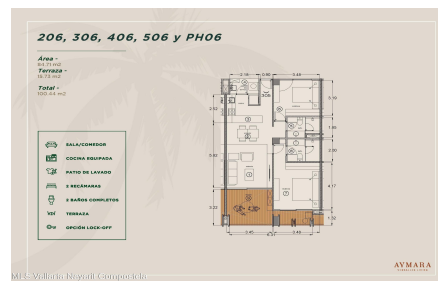

### Descripci??n de la propiedad:

English below

Aymara Versalles se encuentra en el corazon de la Colonia Versalles, en las calles Aldanaca y Berlin, una de las zonas de mas rapido crecimiento de Puerto Vallarta. El complejo cuenta con 43 unidades residenciales y una selecta variedad de practicos locales comerciales, dentro de un concepto moderno que combina un diseno cuidado, funcionalidad y una ubicacion muy conveniente. Las residencias tienen entre 64,55 m2 y 143,88 m2, con distribuciones de 1, 2 y 3 dormitorios disenadas tanto para una vida comoda como para un solido potencial de inversion. El proyecto ofrece acabados de alta calidad, amplias terrazas y acogedoras zonas comunes que complementan el dinamico estilo de

**206, 306, 406, 506 y PH06** *Ubicación en Corte*

Área - 100 m<sup>2</sup>  
Terraza - 100 m<sup>2</sup>  
Total - 200 m<sup>2</sup>

- BALACÓN/DECK
- COCINA MODERNA
- PANDE DE LAVADO
- 3 BARRIOBAS
- 3 BAÑOS COMPLETOS
- TERRAZA
- OPCIÓN LOBBY OFF