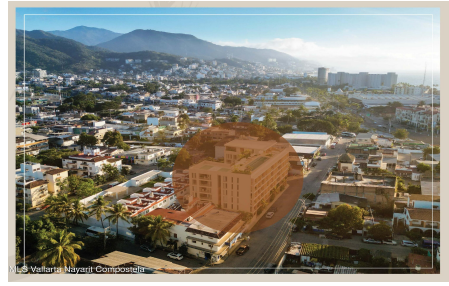

43 APARTMENTS

APARTMENT Lobbies & LOBBY

COMMERCIAL PREMISES

GUARD AND LOBBY

PARKING AND STORAGE

M.I.S. Vallarta Nayarit Compostela

AYMARA

PARKING AND STORAGE

M.I.S. Vallarta Nayarit Compostela

AYMARA