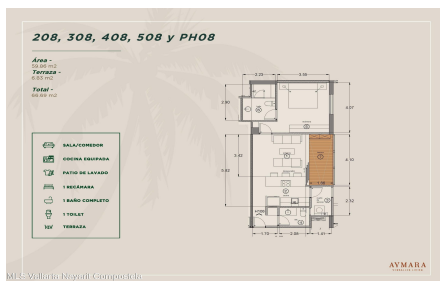

### Descripci??n de la propiedad:

English below

Aymara Versalles se encuentra en el corazon de la Colonia Versalles, en las calles Aldanaca y Berlin, una de las zonas de mas rapido crecimiento de Puerto Vallarta. El complejo cuenta con 43 unidades residenciales y una selecta variedad de practicos locales comerciales, dentro de un concepto moderno que combina un diseno cuidado, funcionalidad y una ubicacion muy conveniente. Las residencias tienen entre 64,55 m2 y 143,88 m2, con distribuciones de 1, 2 y 3 dormitorios disenadas tanto para una vida comoda como para un solido potencial de inversion. El proyecto ofrece acabados de alta calidad, amplias terrazas y acogedoras zonas comunes que complementan el dinamico estilo de