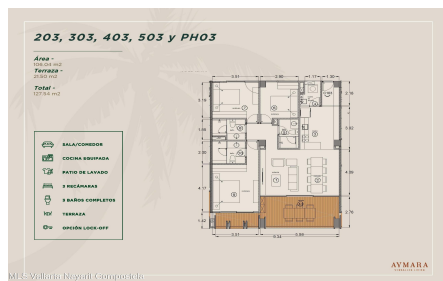

### Descripci??n de la propiedad:

English below

Aymara Versalles se encuentra en el corazon de la Colonia Versalles, en las calles Aldanaca y Berlin, una de las zonas de mas rapido crecimiento de Puerto Vallarta. El complejo cuenta con 43 unidades residenciales y una selecta variedad de practicos locales comerciales, dentro de un concepto moderno que combina un diseno cuidado, funcionalidad y una ubicacion muy conveniente. Las residencias tienen entre 64,55 m2 y 143,88 m2, con distribuciones de 1, 2 y 3 dormitorios disenadas tanto para una vida comoda como para un solido potencial de inversion. El proyecto ofrece acabados de alta calidad, amplias terrazas y acogedoras zonas comunes que complementan el dinamico estilo de

**203, 303, 403, 503 y PH03**

Area - 127 m<sup>2</sup>  
Terraza - 27 m<sup>2</sup>  
Total - 154 m<sup>2</sup>

- 3 SALLACOMEDIO
- 3 COCINA MODERNA
- 3 PANTO DE LAVADO
- 3 BARRIOCASAS
- 3 BAÑOS COMPLETOS
- 100 TERRAZA
- 000 CERRAJES LOCK-OFF