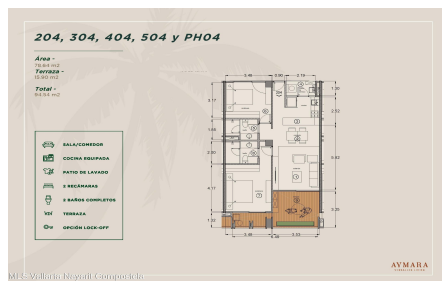

### Descripci??n de la propiedad:

English below

Aymara Versalles se encuentra en el corazon de la Colonia Versalles, en las calles Aldanaca y Berlin, una de las zonas de mas rapido crecimiento de Puerto Vallarta. El complejo cuenta con 43 unidades residenciales y una selecta variedad de practicos locales comerciales, dentro de un concepto moderno que combina un diseno cuidado, funcionalidad y una ubicacion muy conveniente. Las residencias tienen entre 64,55 m2 y 143,88 m2, con distribuciones de 1, 2 y 3 dormitorios disenadas tanto para una vida comoda como para un solido potencial de inversion. El proyecto ofrece acabados de alta calidad, amplias terrazas y acogedoras zonas comunes que complementan el dinamico estilo de

**204, 304, 404, 504 y PH04**

Área - 100 m<sup>2</sup>  
Terraza - 100 m<sup>2</sup>  
Total - 200 m<sup>2</sup>

- BALCONES
- COCINA MODERNA
- PATIO DE LAVADO
- 3 BEDIAS
- 2 BAÑOS COMPLETOS
- TERRAZA
- OPCIÓN LOCK-OFF