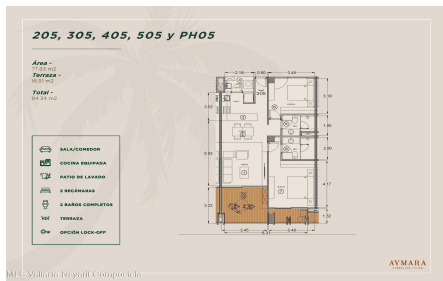

Aymara B505 #B505

PVRPV Real Estate

Informaci??n de la Propiedad:

\$ 406,223.00 USD For Sale

- **Tipo:** Aymara
- **Cama(s):** 2
- **Ba??o(s):** 2.00
- **Pa??s:** M??xico

- **Estado / Regi??n:** JALISCO
- **Ciudad:** Puerto Vallarta
- **??rea:** Versalles
- **A??o de Construcci??n:** 94.34

Descripci??n de la propiedad:

English below

Aymara Versalles se encuentra en el corazon de la Colonia Versalles, en las calles Aldanaca y Berlin, una de las zonas de mas rapido crecimiento de Puerto Vallarta. El complejo cuenta con 43 unidades residenciales y una selecta variedad de practicos locales comerciales, dentro de un concepto moderno que combina un diseno cuidado, funcionalidad y una ubicacion muy conveniente. Las residencias tienen entre 64,55 m2 y 143,88 m2, con distribuciones de 1, 2 y 3 dormitorios disenadas tanto para una vida comoda como para un solido potencial de inversion. El proyecto ofrece acabados de alta calidad, amplias terrazas y acogedoras zonas comunes que complementan el dinamico estilo de

205, 305, 405, 505 y PH05

Area: 115.00 m²
 Terrace: 15.00 m²
 Total: 130.00 m²

- BALCONES
- COCINA EQUIPADA
- PATIO DE LAVADO
- 3 BUCARAS
- 2 BAÑOS COMPLETOS
- VE
- VEREDAS
- OPCIÓN LOCK-OFF

MIS Vallarta Nayarit Compostela

AYMARA

205, 305, 405, 505 y PH05

Area: 115.00 m²
 Terrace: 15.00 m²
 Total: 130.00 m²

- BALCONES
- COCINA EQUIPADA
- PATIO DE LAVADO
- 3 BUCARAS
- 2 BAÑOS COMPLETOS
- VE
- VEREDAS
- OPCIÓN LOCK-OFF

MIS Vallarta Nayarit Compostela