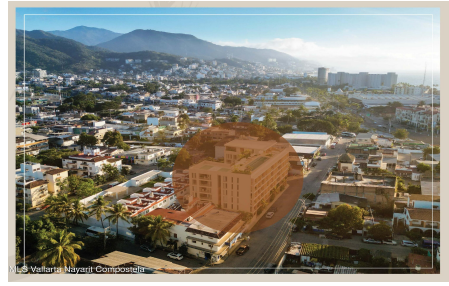

43 APARTMENTS

PROPERTY ADDRESS

APARTMENT LOBBY & ELEVATOR

COMMERCIAL PREMISES

GUARD AND LOBBY

PARKING AND STORAGE

MIS Vallarta Nayarit Compostela

AYMARA

PARKING AND STORAGE

MIS Vallarta Nayarit Compostela

AYMARA