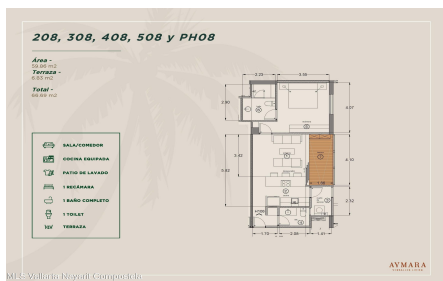

### Descripci??n de la propiedad:

English below

Aymara Versalles se encuentra en el corazon de la Colonia Versalles, en las calles Aldanaca y Berlin, una de las zonas de mas rapido crecimiento de Puerto Vallarta. El complejo cuenta con 43 unidades residenciales y una selecta variedad de practicos locales comerciales, dentro de un concepto moderno que combina un diseno cuidado, funcionalidad y una ubicacion muy conveniente. Las residencias tienen entre 64,55 m2 y 143,88 m2, con distribuciones de 1, 2 y 3 dormitorios disenadas tanto para una vida comoda como para un solido potencial de inversion. El proyecto ofrece acabados de alta calidad, amplias terrazas y acogedoras zonas comunes que complementan el dinamico estilo de