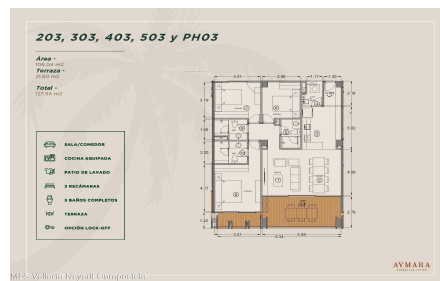

### Descripci??n de la propiedad:

English below

Aymara Versalles se encuentra en el corazon de la Colonia Versalles, en las calles Aldanaca y Berlin, una de las zonas de mas rapido crecimiento de Puerto Vallarta. El complejo cuenta con 43 unidades residenciales y una selecta variedad de practicos locales comerciales, dentro de un concepto moderno que combina un diseno cuidado, funcionalidad y una ubicacion muy conveniente. Las residencias tienen entre 64,55 m2 y 143,88 m2, con distribuciones de 1, 2 y 3 dormitorios disenadas tanto para una vida comoda como para un solido potencial de inversion. El proyecto ofrece acabados de alta calidad, amplias terrazas y acogedoras zonas comunes que complementan el dinamico estilo de

**203, 303, 403, 503 y PH03**

Area - 127 m<sup>2</sup>  
Terraza - 27 m<sup>2</sup>  
Total - 154 m<sup>2</sup>

- 3 SALLACOMEDIO
- 3 COCINA MODERNA
- 1 PANTO DE LAVADO
- 3 BUECARAS
- 3 BAÑOS COMPLETOS
- 100 TERCERA
- 020 CUBIERTA LOCK-OFF

MLS-Vallarta Nayarit Compostela

AYMARA

**203, 303, 403, 503 y PH03**

Area - 127 m<sup>2</sup>  
Terraza - 27 m<sup>2</sup>  
Total - 154 m<sup>2</sup>

- 3 SALLACOMEDIO
- 3 COCINA MODERNA
- 1 PANTO DE LAVADO
- 3 BUECARAS
- 3 BAÑOS COMPLETOS
- 100 TERCERA
- 020 CUBIERTA LOCK-OFF