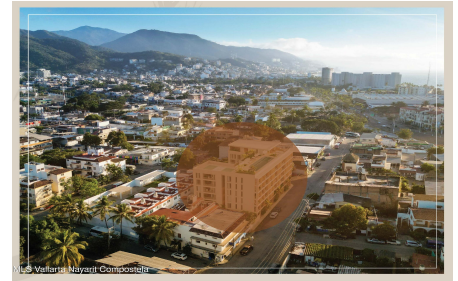

43 APARTMENTS

APARTMENT Lobbies & LOBBY

COMMERCIAL PREMISES

GUARD AND LOBBY

PARKING AND STORAGE

M.E. Vallarta Nayarit Compostela

AYMARA

PARKING AND STORAGE

M.E. Vallarta Nayarit Compostela

AYMARA