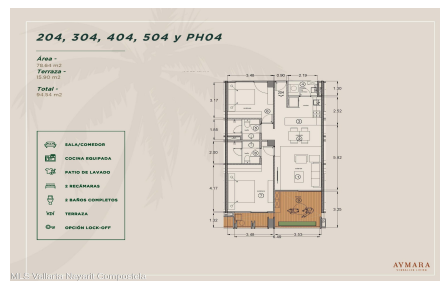

Descripci??n de la propiedad:

English below

Aymara Versalles se encuentra en el corazon de la Colonia Versalles, en las calles Aldanaca y Berlin, una de las zonas de mas rapido crecimiento de Puerto Vallarta. El complejo cuenta con 43 unidades residenciales y una selecta variedad de practicos locales comerciales, dentro de un concepto moderno que combina un diseno cuidado, funcionalidad y una ubicacion muy conveniente. Las residencias tienen entre 64,55 m2 y 143,88 m2, con distribuciones de 1, 2 y 3 dormitorios disenadas tanto para una vida comoda como para un solido potencial de inversion. El proyecto ofrece acabados de alta calidad, amplias terrazas y acogedoras zonas comunes que complementan el dinamico estilo de

204, 304, 404, 504 y PH04

Área - 100 m²
Terraza - 100 m²
Total - 200 m²

- BALACÓN
- COCINA MODERNA
- PATIO DE LAVADO
- 3 BEDIASMAS
- 2 BAÑOS COMPLETOS
- TERRAZA
- OPCIÓN LOCK-OFF

M.E. Vallarta Nayarit Compostela

AYMARA

204, 304, 404, 504 y PH04

Área - 100 m²
Terraza - 100 m²
Total - 200 m²

- BALACÓN
- COCINA MODERNA
- PATIO DE LAVADO
- 3 BEDIASMAS
- 2 BAÑOS COMPLETOS
- TERRAZA
- OPCIÓN LOCK-OFF

M.E. Vallarta Nayarit Compostela