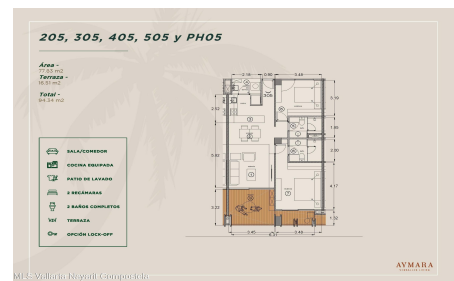

### Descripci??n de la propiedad:

English below

Aymara Versalles se encuentra en el corazon de la Colonia Versalles, en las calles Aldanaca y Berlin, una de las zonas de mas rapido crecimiento de Puerto Vallarta. El complejo cuenta con 43 unidades residenciales y una selecta variedad de practicos locales comerciales, dentro de un concepto moderno que combina un diseno cuidado, funcionalidad y una ubicacion muy conveniente. Las residencias tienen entre 64,55 m2 y 143,88 m2, con distribuciones de 1, 2 y 3 dormitorios disenadas tanto para una vida comoda como para un solido potencial de inversion. El proyecto ofrece acabados de alta calidad, amplias terrazas y acogedoras zonas comunes que complementan el dinamico estilo de

**205, 305, 405, 505 y PH05**

Area: 115.00 m<sup>2</sup>  
 Terrace: 11.00 m<sup>2</sup>  
 Total: 126.00 m<sup>2</sup>

- BALCONES
- COCINA EQUIPADA
- PATIO DE LAVADO
- 3 BUCARAS
- 2 BAÑOS COMPLETOS
- VE
- VEREDAS
- OPCIÓN LINDO OFF