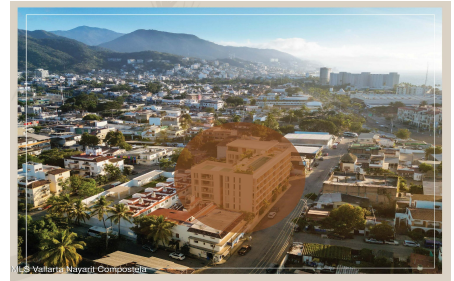

43 APARTMENTS

APARTMENT LLOBBY & ELEVATOR

COMMERCIAL PREMISES

LOBBY AND LOBBY

PARKING AND STORAGE

MIS Vallarta Nayarit Compostela

AYMARA

PARKING AND STORAGE

MIS Vallarta Nayarit Compostela

AYMARA