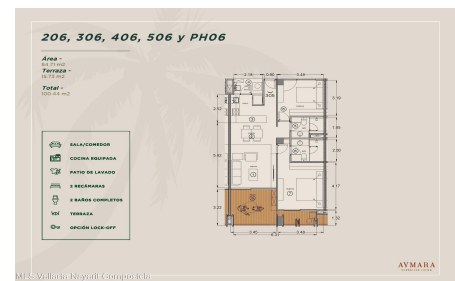

Aymara B406 #B406

PVRPV Real Estate

Informaci??n de la Propiedad:

\$ 416,573.00 USD For Sale

- **Tipo:** Aymara
- **Cama(s):** 2
- **Ba??o(s):** 2.00
- **Pa??s:** M??xico

- **Estado / Regi??n:** JALISCO
- **Ciudad:** Puerto Vallarta
- **??rea:** Versalles
- **A??o de Construcci??n:** 100.44

Descripci??n de la propiedad:

English below

Aymara Versalles se encuentra en el corazon de la Colonia Versalles, en las calles Aldanaca y Berlin, una de las zonas de mas rapido crecimiento de Puerto Vallarta. El complejo cuenta con 43 unidades residenciales y una selecta variedad de practicos locales comerciales, dentro de un concepto moderno que combina un diseno cuidado, funcionalidad y una ubicacion muy conveniente. Las residencias tienen entre 64,55 m2 y 143,88 m2, con distribuciones de 1, 2 y 3 dormitorios disenadas tanto para una vida comoda como para un solido potencial de inversion. El proyecto ofrece acabados de alta calidad, amplias terrazas y acogedoras zonas comunes que complementan el dinamico estilo de

206, 306, 406, 506 y PH06

Area - 107 m²
Terrace - 107 m²
Total - 214 m²

- BALCÓN
- COCINA MODERNA
- PATIO DE LAVADO
- 3 RECAMARAS
- 2 BAÑOS COMPLETOS
- TERRAZA
- OPCIÓN LOCK-OFF

MIS Vallarta Nayarit Compostela

AYMARA

206, 306, 406, 506 y PH06

Area - 107 m²
Terrace - 107 m²
Total - 214 m²

- BALCÓN
- COCINA MODERNA
- PATIO DE LAVADO
- 3 RECAMARAS
- 2 BAÑOS COMPLETOS
- TERRAZA
- OPCIÓN LOCK-OFF

MIS Vallarta Nayarit Compostela