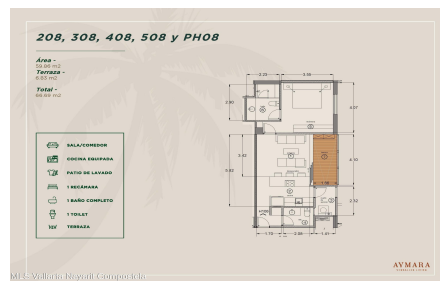

Descripci??n de la propiedad:

English below

Aymara Versalles se encuentra en el corazon de la Colonia Versalles, en las calles Aldanaca y Berlin, una de las zonas de mas rapido crecimiento de Puerto Vallarta. El complejo cuenta con 43 unidades residenciales y una selecta variedad de practicos locales comerciales, dentro de un concepto moderno que combina un diseno cuidado, funcionalidad y una ubicacion muy conveniente. Las residencias tienen entre 64,55 m2 y 143,88 m2, con distribuciones de 1, 2 y 3 dormitorios disenadas tanto para una vida comoda como para un solido potencial de inversion. El proyecto ofrece acabados de alta calidad, amplias terrazas y acogedoras zonas comunes que complementan el dinamico estilo de

208, 308, 408, 508 y PH08

Área -
 Habitación -
 Terraza -
 Total -

- BALAJARDERO
- BAÑO DUEÑOS
- PATIO DE LAVAND
- TERAZANA
- TERAZO COMPLETO
- 1 TOILET
- TV
- VEREDA

M.E. Vallarta Nayarit Compostela

AYMARA