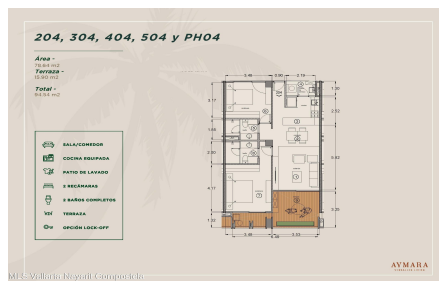

Descripci??n de la propiedad:

English below

Aymara Versalles se encuentra en el corazon de la Colonia Versalles, en las calles Aldanaca y Berlin, una de las zonas de mas rapido crecimiento de Puerto Vallarta. El complejo cuenta con 43 unidades residenciales y una selecta variedad de practicos locales comerciales, dentro de un concepto moderno que combina un diseno cuidado, funcionalidad y una ubicacion muy conveniente. Las residencias tienen entre 64,55 m2 y 143,88 m2, con distribuciones de 1, 2 y 3 dormitorios disenadas tanto para una vida comoda como para un solido potencial de inversion. El proyecto ofrece acabados de alta calidad, amplias terrazas y acogedoras zonas comunes que complementan el dinamico estilo de

204, 304, 404, 504 y PH04

Área - 100 m²
Terraza - 100 m²
Total - 200 m²

- BALACÓN/DECK
- COCINA MODERNA
- PATIO DE LAVADO
- 3 BEDIAS/3AAS
- 2 BAÑOS COMPLETOS
- TERRAZA
- OPCIÓN LOCK-OFF

M.E. Vallarta Nayarit Compostela

AYMARA

204, 304, 404, 504 y PH04

Área - 100 m²
Terraza - 100 m²
Total - 200 m²

- BALACÓN/DECK
- COCINA MODERNA
- PATIO DE LAVADO
- 3 BEDIAS/3AAS
- 2 BAÑOS COMPLETOS
- TERRAZA
- OPCIÓN LOCK-OFF

M.E. Vallarta Nayarit Compostela