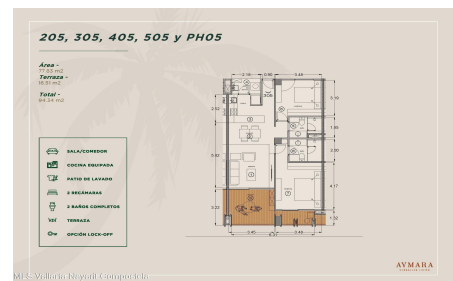

Descripci??n de la propiedad:

English below

Aymara Versalles se encuentra en el corazon de la Colonia Versalles, en las calles Aldanaca y Berlin, una de las zonas de mas rapido crecimiento de Puerto Vallarta. El complejo cuenta con 43 unidades residenciales y una selecta variedad de practicos locales comerciales, dentro de un concepto moderno que combina un diseno cuidado, funcionalidad y una ubicacion muy conveniente. Las residencias tienen entre 64,55 m2 y 143,88 m2, con distribuciones de 1, 2 y 3 dormitorios disenadas tanto para una vida comoda como para un solido potencial de inversion. El proyecto ofrece acabados de alta calidad, amplias terrazas y acogedoras zonas comunes que complementan el dinamico estilo de

205, 305, 405, 505 y PH05

Area: 115.00 m²
 Terrace: 15.00 m²
 Total: 130.00 m²

- BALCONES
- COCINA EQUIPADA
- PATIO DE LAVADO
- 3 BUCARAS
- 2 BAÑOS COMPLETOS
- VE
- VEREDAS
- OPCIÓN LOCK-OFF

M.I.S. Vallarta Nayarit Compostela

AYMARA

205, 305, 405, 505 y PH05

Area: 115.00 m²
 Terrace: 15.00 m²
 Total: 130.00 m²

- BALCONES
- COCINA EQUIPADA
- PATIO DE LAVADO
- 3 BUCARAS
- 2 BAÑOS COMPLETOS
- VE
- VEREDAS
- OPCIÓN LOCK-OFF

M.I.S. Vallarta Nayarit Compostela