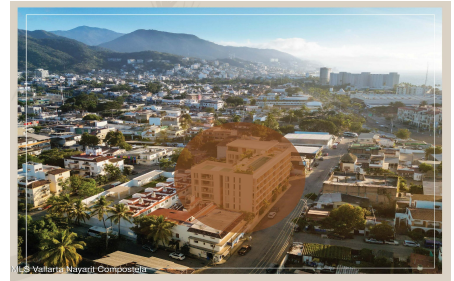

43 APARTMENTS

APARTMENT LLOBBY & LOBBY

COMMERCIAL PREMISES

GUARD AND LOBBY

PARKING AND STORAGE

M.E. Vallarta Nayarit Compostela

AYMARA

PARKING AND STORAGE

M.E. Vallarta Nayarit Compostela

AYMARA