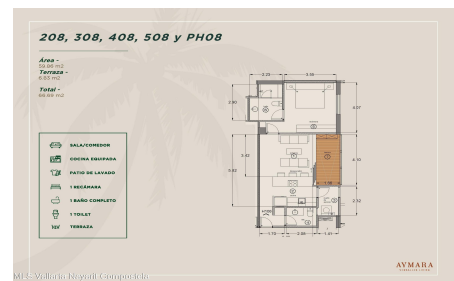

### Descripci??n de la propiedad:

English below

Aymara Versalles se encuentra en el corazon de la Colonia Versalles, en las calles Aldanaca y Berlin, una de las zonas de mas rapido crecimiento de Puerto Vallarta. El complejo cuenta con 43 unidades residenciales y una selecta variedad de practicos locales comerciales, dentro de un concepto moderno que combina un diseno cuidado, funcionalidad y una ubicacion muy conveniente. Las residencias tienen entre 64,55 m2 y 143,88 m2, con distribuciones de 1, 2 y 3 dormitorios disenadas tanto para una vida comoda como para un solido potencial de inversion. El proyecto ofrece acabados de alta calidad, amplias terrazas y acogedoras zonas comunes que complementan el dinamico estilo de