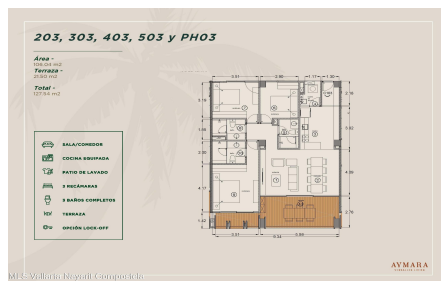

Descripci??n de la propiedad:

English below

Aymara Versalles se encuentra en el corazon de la Colonia Versalles, en las calles Aldanaca y Berlin, una de las zonas de mas rapido crecimiento de Puerto Vallarta. El complejo cuenta con 43 unidades residenciales y una selecta variedad de practicos locales comerciales, dentro de un concepto moderno que combina un diseno cuidado, funcionalidad y una ubicacion muy conveniente. Las residencias tienen entre 64,55 m2 y 143,88 m2, con distribuciones de 1, 2 y 3 dormitorios disenadas tanto para una vida comoda como para un solido potencial de inversion. El proyecto ofrece acabados de alta calidad, amplias terrazas y acogedoras zonas comunes que complementan el dinamico estilo de

203, 303, 403, 503 y PH03 *Ubicación en Planta*

Área - 127 m²
 Terrace - 127 m²
 Total - 254 m²

- MAQUINARIAS
- COCINA MODERNA
- PANDE DE LAVADO
- MECANISMOS
- BANOS COMPLETOS
- TERRAZA
- OPCIÓN LOCK-OFF

MLS-Vallarta Nayarit Compostela

AYMARA

203, 303, 403, 503 y PH03 *Ubicación en Corte*

Área - 127 m²
 Terrace - 127 m²
 Total - 254 m²

- MAQUINARIAS
- COCINA MODERNA
- PANDE DE LAVADO
- MECANISMOS
- BANOS COMPLETOS
- TERRAZA
- OPCIÓN LOCK-OFF