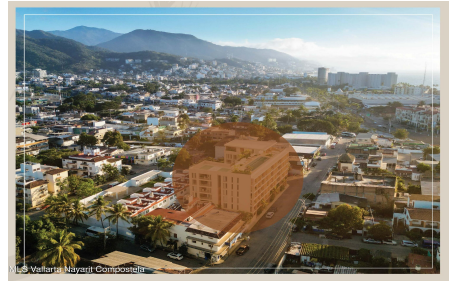

43 APARTMENTS

PROPERTY ADDRESS

APARTMENT LOBBY & ELEVATOR

COMMERCIAL PREMISES

GUARD AND LOBBY

PARKING AND STORAGE

MLS-Vallarta Nayarit Compostela

AYMARA

PARKING AND STORAGE

MLS-Vallarta Nayarit Compostela

AYMARA