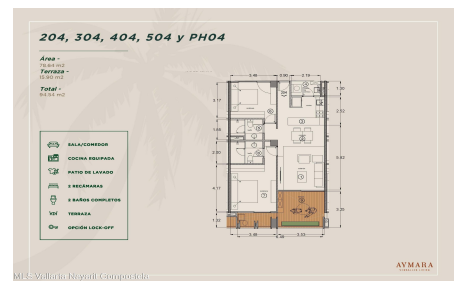

Aymara B204 #B204

PVRPV Real Estate

Informaci??n de la Propiedad:

\$ 367,188.00 USD For Sale

- **Tipo:** Aymara
- **Cama(s):** 2
- **Ba??o(s):** 2.00
- **Pa??s:** M??xico

- **Estado / Regi??n:** JALISCO
- **Ciudad:** Puerto Vallarta
- **??rea:** Versalles
- **A??o de Construcci??n:** 94.54

Descripci??n de la propiedad:

English below

Aymara Versalles se encuentra en el corazon de la Colonia Versalles, en las calles Aldanaca y Berlin, una de las zonas de mas rapido crecimiento de Puerto Vallarta. El complejo cuenta con 43 unidades residenciales y una selecta variedad de practicos locales comerciales, dentro de un concepto moderno que combina un diseno cuidado, funcionalidad y una ubicacion muy conveniente. Las residencias tienen entre 64,55 m2 y 143,88 m2, con distribuciones de 1, 2 y 3 dormitorios disenadas tanto para una vida comoda como para un solido potencial de inversion. El proyecto ofrece acabados de alta calidad, amplias terrazas y acogedoras zonas comunes que complementan el dinamico estilo de

204, 304, 404, 504 y PH04 *Ubicación en Planta*

Área - 1000 m²
Terraza - 1000 m²
Total - 2000 m²

- BALACÓN/DECK
- COCINA MODERNA
- PATIO DE LAVADO
- 2 BIODIVERSAS
- 2 BAÑOS COMPLETOS
- TERRAZA
- OPCIÓN LOBBY OFF

M.E. Vallarta Nayarit Compostela

AYMARA

204, 304, 404, 504 y PH04 *Ubicación en Corte*

Área - 1000 m²
Terraza - 1000 m²
Total - 2000 m²

- BALACÓN/DECK
- COCINA MODERNA
- PATIO DE LAVADO
- 2 BIODIVERSAS
- 2 BAÑOS COMPLETOS
- TERRAZA
- OPCIÓN LOBBY OFF