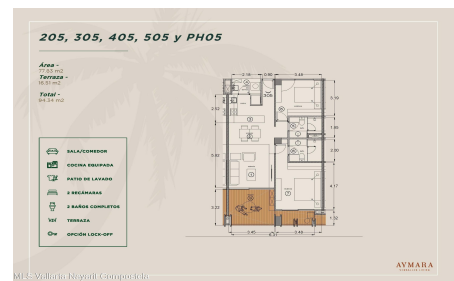

### Descripci??n de la propiedad:

English below

Aymara Versalles se encuentra en el corazon de la Colonia Versalles, en las calles Aldanaca y Berlin, una de las zonas de mas rapido crecimiento de Puerto Vallarta. El complejo cuenta con 43 unidades residenciales y una selecta variedad de practicos locales comerciales, dentro de un concepto moderno que combina un diseno cuidado, funcionalidad y una ubicacion muy conveniente. Las residencias tienen entre 64,55 m2 y 143,88 m2, con distribuciones de 1, 2 y 3 dormitorios disenadas tanto para una vida comoda como para un solido potencial de inversion. El proyecto ofrece acabados de alta calidad, amplias terrazas y acogedoras zonas comunes que complementan el dinamico estilo de

**205, 305, 405, 505 y PH05** *Ubicación en Planta*

Area: 10.000 m<sup>2</sup>  
 Terrace: 10.000 m<sup>2</sup>  
 Total: 20.000 m<sup>2</sup>

- BALCÓN/DECOR
- COCINA EQUIPADA
- PATIO DE LAVADO
- 2 BAÑOS
- 2 BAÑOS COMPLETOS
- VEHICULO
- OPCIÓN LOBBY-OFF