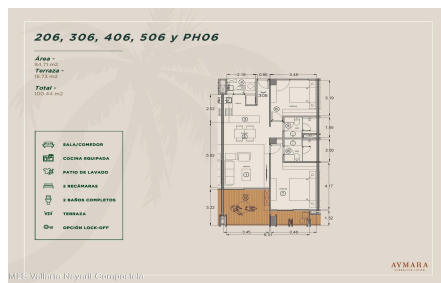

Aymara B206 #B206

PVRPV Real Estate

Informaci??n de la Propiedad:

\$ 390,033.00 USD For Sale

- **Tipo:** Aymara
- **Cama(s):** 2
- **Ba??o(s):** 2.00
- **Pa??s:** M??xico

- **Estado / Regi??n:** JALISCO
- **Ciudad:** Puerto Vallarta
- **??rea:** Versalles
- **A??o de Construcci??n:** 100.44

Descripci??n de la propiedad:

English below

Aymara Versalles se encuentra en el corazon de la Colonia Versalles, en las calles Aldanaca y Berlin, una de las zonas de mas rapido crecimiento de Puerto Vallarta. El complejo cuenta con 43 unidades residenciales y una selecta variedad de practicos locales comerciales, dentro de un concepto moderno que combina un diseno cuidado, funcionalidad y una ubicacion muy conveniente. Las residencias tienen entre 64,55 m2 y 143,88 m2, con distribuciones de 1, 2 y 3 dormitorios disenadas tanto para una vida comoda como para un solido potencial de inversion. El proyecto ofrece acabados de alta calidad, amplias terrazas y acogedoras zonas comunes que complementan el dinamico estilo de

206, 306, 406, 506 y PH06 *Ubicación en Planta*

Área - 100 m²
Terraza - 100 m²
Total - 200 m²

- BALCÓN
- COCINA MODERNA
- PATIO DE LAVADO
- 2 BARRIANDAS
- 2 BAÑOS COMPLETOS
- TERRAZA
- OPCIÓN LOCK-OFF

M.I.S. Vallarta Nayarit Compostela

AYMARA
Versalles Living

206, 306, 406, 506 y PH06 *Ubicación en Corte*

Área - 100 m²
Terraza - 100 m²
Total - 200 m²

- BALCÓN
- COCINA MODERNA
- PATIO DE LAVADO
- 2 BARRIANDAS
- 2 BAÑOS COMPLETOS
- TERRAZA
- OPCIÓN LOCK-OFF