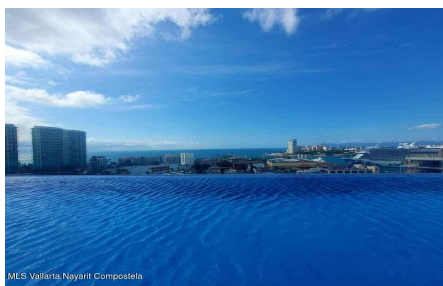

## Descripci??n de la propiedad:

Disfrute de un espacio funcional y bien iluminado en el codiciado desarrollo Zoho Skies, Torre 2. Esta propiedad cuenta con un diseo arquitectonico limpio y moderno con acabados de parota. La distribucion interior se caracteriza por una sala de estar de concepto abierto que se integra a la perfeccion con una cocina de alto contraste, con encimeras oscuras y griferia de calidad profesional. Los pisos en tonos neutros y las paredes blancas nitidas maximizan la luz natural, mientras que la iluminacion empotrada y los ventiladores de techo garantizan un clima agradable en cada habitacion. Los techos altos y los pisos de porcelanato de gran formato brindan una estetica refrescante, perfecta para el clima costero de Puerto Vallarta.