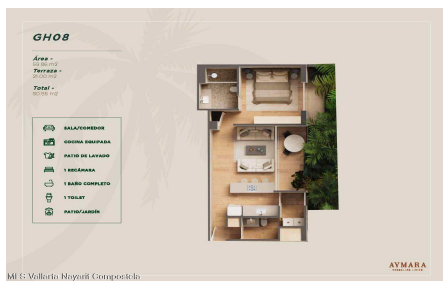

Descripci??n de la propiedad:

English below

Aymara Versalles se encuentra en el corazon de la Colonia Versalles, en las calles Aldanaca y Berlin, una de las zonas de mas rapido crecimiento de Puerto Vallarta. El complejo cuenta con 43 unidades residenciales y una selecta variedad de practicos locales comerciales, dentro de un concepto moderno que combina un diseno cuidado, funcionalidad y una ubicacion muy conveniente. Las residencias tienen entre 64,55 m2 y 143,88 m2, con distribuciones de 1, 2 y 3 dormitorios disenadas tanto para una vida comoda como para un solido potencial de inversion. El proyecto ofrece acabados de alta calidad, amplias terrazas y acogedoras zonas comunes que complementan el dinamico estilo de

GH08

Ubicación en Planta

Área - 100 m²
Terraza - 100 m²
Total - 200 m²

- 3 BALCONES
- 1 VESTIBULO
- 1 PATIO DE LAVADO
- 1 BARRIO
- 1 BARRIO COMPLETO
- 1 TOILET
- 1 PATIO/JARDIN

MLS-Vallarta Nayarit Compostela

AYMARA

GH08

Área - 100 m²
Terraza - 100 m²
Total - 200 m²

- 3 BALCONES
- 1 VESTIBULO
- 1 PATIO DE LAVADO
- 1 BARRIO
- 1 BARRIO COMPLETO
- 1 TOILET
- 1 PATIO/JARDIN

MLS-Vallarta Nayarit Compostela

AYMARA

LOCATION COL. VERSALLES