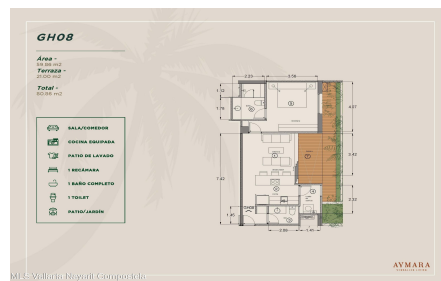

Descripci??n de la propiedad:

English below

Aymara Versalles se encuentra en el corazon de la Colonia Versalles, en las calles Aldanaca y Berlin, una de las zonas de mas rapido crecimiento de Puerto Vallarta. El complejo cuenta con 43 unidades residenciales y una selecta variedad de practicos locales comerciales, dentro de un concepto moderno que combina un diseno cuidado, funcionalidad y una ubicacion muy conveniente. Las residencias tienen entre 64,55 m2 y 143,88 m2, con distribuciones de 1, 2 y 3 dormitorios disenadas tanto para una vida comoda como para un solido potencial de inversion. El proyecto ofrece acabados de alta calidad, amplias terrazas y acogedoras zonas comunes que complementan el dinamico estilo de

GH08

Ubicación en Planta

Área - 100 m²
Terraza - 100 m²
Total - 200 m²

- 3 BALCONES
- 1 VESTIBULO
- 1 PATIO DE LAVADO
- 1 BARRIO
- 1 BARRIO COMPLETO
- 1 TOILET
- 1 PATIO/JARDIN

MLS-Vallarta Nayarit Compostela

AYMARA

GH08

Área - 100 m²
Terraza - 100 m²
Total - 200 m²

- 3 BALCONES
- 1 VESTIBULO
- 1 PATIO DE LAVADO
- 1 BARRIO
- 1 BARRIO COMPLETO
- 1 TOILET
- 1 PATIO/JARDIN

MLS-Vallarta Nayarit Compostela

AYMARA

LOCATION COL. VERSALLES