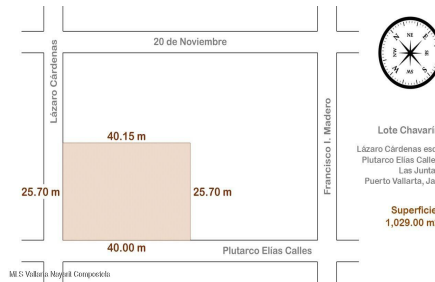

Lote Chavarin

PVRPV Real Estate

Informaci??n de la Propiedad:

$ 400,000.00 USD For Sale

- Tipo:
- Cama(s):
- Ba??o(s):
- Pa??s: M??xico

- Estado / Regi??n: JALISCO
- Ciudad: Puerto Vallarta
- ??rea: Las Juntas
- A??o de Construcci??n: 0

Descripci??n de la propiedad:

Lote en esquina de 1,029 m2 en Las Juntas con uso de suelo mixto. Cuenta con casa habitacion de 93 m2 y terraza/bodega de 525 m2 en buen estado. Ideal para desarrollo de departamentos o proyectos comerciales y habitacionales. Servicios de agua, luz y drenaje. Ubicado a 5 minutos de la Carretera Federal 200 y cerca del Aeropuerto de Puerto Vallarta, en zona tranquila.