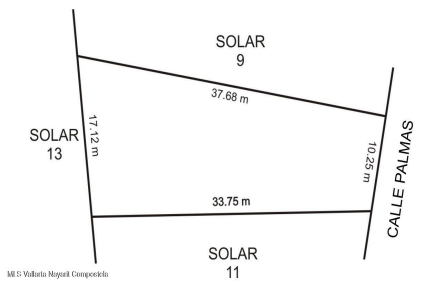

### Descripci??n de la propiedad:

Terreno en venta en Mezcales, Bahi? de Banderas, con uso de suelo mixto (habitacional o comercial), ubicado sobre calle Palmas entre el Crucero de Mezcales y Plaza Lago Real, a unas cuadras de la Carretera Federal 200. Cuenta con 480.79 m2 de superficie total, servicios de agua, drenaje y electricidad disponibles en la zona (aun no contratados).