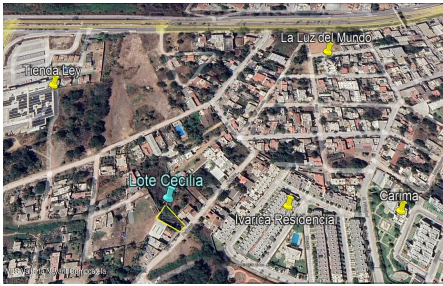

### Descripci??n de la propiedad:

Terreno en venta en Mezcales, Bahi? de Banderas, con uso de suelo mixto (habitacional o comercial), ubicado sobre calle Palmas entre el Crucero de Mezcales y Plaza Lago Real, a unas cuadras de la Carretera Federal 200. Cuenta con 480.79 m2 de superficie total, servicios de agua, drenaje y electricidad disponibles en la zona (aun no contratados).