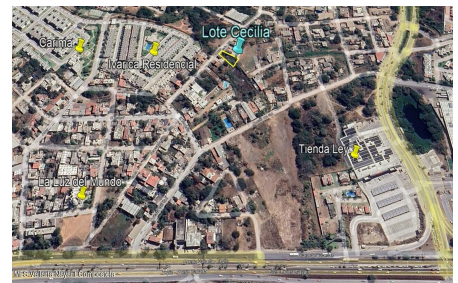

### Descripci??n de la propiedad:

Terreno en venta en Mezcales, Bahi? de Banderas, con uso de suelo mixto (habitacional o comercial), ubicado sobre calle Palmas entre el Crucero de Mezcales y Plaza Lago Real, a unas cuadras de la Carretera Federal 200. Cuenta con 480.79 m2 de superficie total, servicios de agua, drenaje y electricidad disponibles en la zona (aun no contratados).