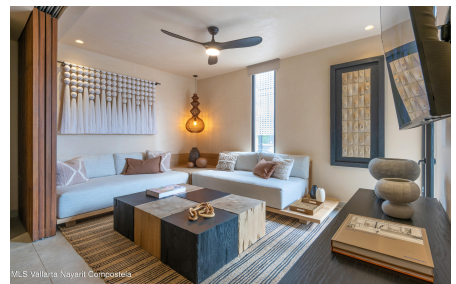

Descripci??n de la propiedad:

English below

DESCUENTOS ADICIONALES POR PRE-CONSTRUCCION DISPONIBLES. Residencias Exclusivas en la Zona Romantica. Diseado con pasion, Ofrenda rinde homenaje al rico patrimonio arquitectonico de Mexico al utilizar materiales locales y un diseo tradicional para crear una experiencia de vida unica. La estetica de diseo del arquitecto Mauricio Rocha da como resultado un edificio que es tanto unico como iconico. Su ambiciosa fachada, grandes espacios abiertos y areas comerciales a nivel de calle aportan mas vida y sofisticacion a una comunidad ya vibrante. Ubicado en el corazon de la Zona Romantica, a solo 3 cuadras de la Playa de Los Muertos, a muy poca distancia de cafes, restaurantes y bares. Las amenidades incluyen una piscina semiolimpica en la azotea, un