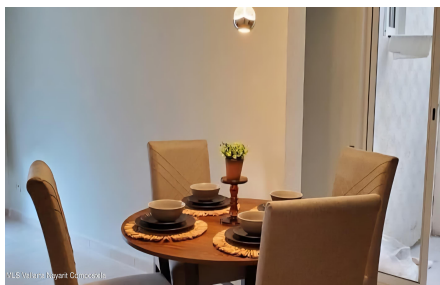

Descripci??n de la propiedad:

Departamento de 2 recamaras y 2 banos completos, area de lavado y puerta deslizable desde la sala y otra desde la recamara principal para un rapido acceso a la area comun ubicado en un fraccionamiento muy tranquilo, con alberca y palapa para eventos sociales. Es ideal para vivirlo o inversion por ser una area en constante crecimiento lo convierte en una maquina de rentas ya sea por plataformas vacacionales o largo plazo .Cuenta con un espacio de estacionamiento y seguridad las 24 horas con porton electrico y guardia**IMPORTANTE: SE VENDE EN PESOS MEXICANOS (La oferta oficial tiene que ser en pesos mexicanos)**