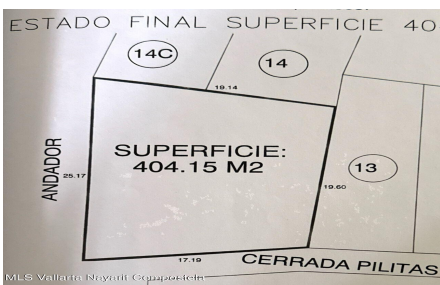

Descripci??n de la propiedad:

Terreno Alta Vista cuenta con vistas impecables del mar, Zona Romantica, y cerro. Con un condominio exitoso a una cuadra, y nuevas obras a su alrededor, este terreno esta ideal para hacer una realidad tu nuevo proyecto. Terreno Alta Vista es accesible por una rampa por la calle Rodolfo Gomez y cuenta con todos los servicios. Alta Vista Lot has impeccable views of the ocean, Zona Romantica and mountains. An established condo development is just one block away, with other homes taking shape nearby. With a well-built 25-meter retaining wall running the full length on its western edge, this lot ideal for your next home or development.