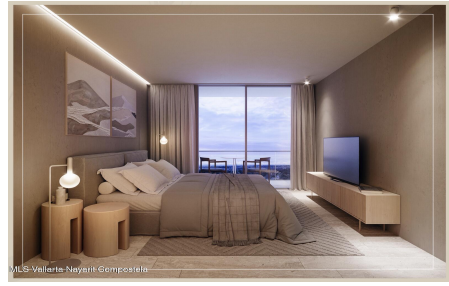

M.E. Vallarta Nayarit Compostela