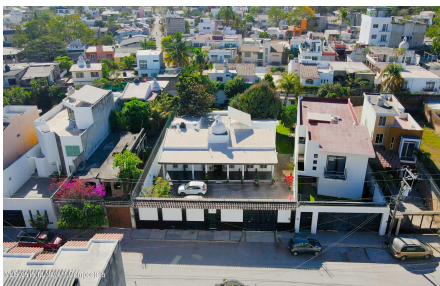

Ameyali

PVRPV Real Estate

Informaci??n de la Propiedad:

\$ 1,095,000.00 USD For Sale

- **Tipo:**
- **Cama(s):** 4
- **Ba??o(s):** 4.50
- **Pa??s:** M??xico

- **Estado / Regi??n:** JALISCO
- **Ciudad:** Puerto Vallarta
- **??rea:** Ojo de Agua
- **A??o de Construcci??n:** 434.35

Descripci??n de la propiedad:

ENGLISH BELOW Ubicada en la exclusiva colonia Ojo de Agua, junto al Colegio Ameyali, esta espaciosa residencia de una sola planta ofrece privacidad, comodidad y un entorno natural excepcional. Con 1,130.47 m de terreno, cuenta con 4 recamaras, 4.5 banos, amplio estacionamiento para 6 autos, jardin con alberca privada y arboles frutales. Su ubicacion privilegiada permite un facil acceso a centros comerciales, servicios y playas. Se vende sin muebles, lista para personalizar a tu estilo.