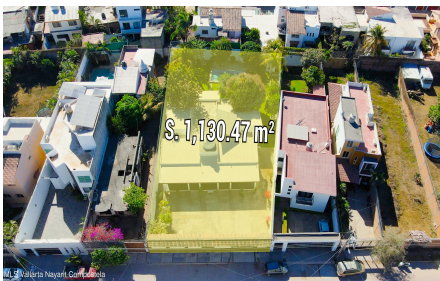

Ameyali

PVRPV Real Estate

Informaci??n de la Propiedad:

\$ 1,095,000.00 USD For Sale

- **Tipo:**
- **Cama(s):** 4
- **Ba??o(s):** 4.50
- **Pa??s:** M??xico

- **Estado / Regi??n:** JALISCO
- **Ciudad:** Puerto Vallarta
- **??rea:** Ojo de Agua
- **A??o de Construcci??n:** 434.35

Descripci??n de la propiedad:

ENGLISH BELOW Ubicada en la exclusiva colonia Ojo de Agua, junto al Colegio Ameyali, esta espaciosa residencia de una sola planta ofrece privacidad, comodidad y un entorno natural excepcional. Con 1,130.47 m de terreno, cuenta con 4 recamaras, 4.5 banos, amplio estacionamiento para 6 autos, jardin con alberca privada y arboles frutales. Su ubicacion privilegiada permite un facil acceso a centros comerciales, servicios y playas. Se vende sin muebles, lista para personalizar a tu estilo.