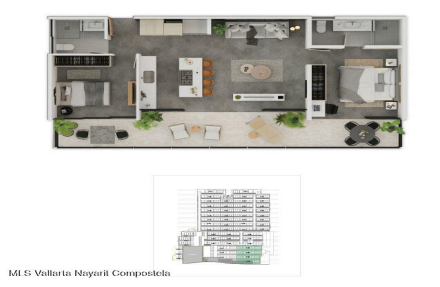

M.S. Vallarta Nayari Compostela

M.S. Vallarta Nayari Compostela

M.S. Vallarta Nayari Compostela