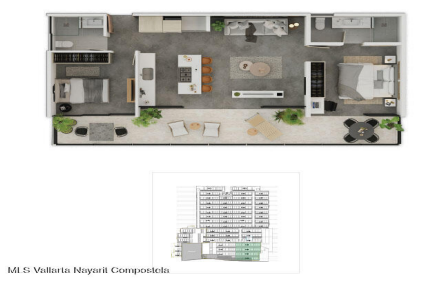

MLS Vallarta Nayari Compostela

MLS Vallarta Nayari Compostela

MLS Vallarta Nayari Compostela