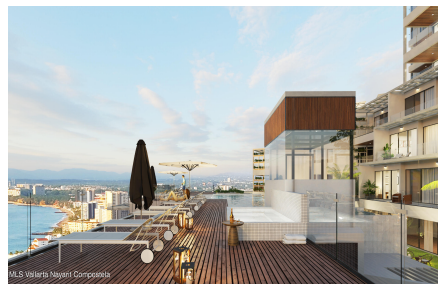

Descripci??n de la propiedad:

English below

Disfruta de impresionantes atardeceres, amaneceres, fuegos artificiales y mas, con una espectacular vista panoramica de la bahia. MDY es, sin duda, el desarrollo mas exclusivo en el centro de Puerto Vallarta, destacando por su sistema de construccion en concreto y acero, disenado para mitigar el impacto del cambio climatico. Ademas, somos el unico desarrollo en la zona con certificacion internacional LEED (edificacion sustentable), reafirmando nuestro compromiso con el medio ambiente. Ubicado en la colina y rodeado de exuberante selva, MDY ofrece vistas inigualables de toda la bahia, el escenario perfecto para disfrutar la belleza de Puerto Vallarta. Nuestros finos acabados interiores de marmol y cuarzo, junto con nuestro equipamiento certificado, nos convierte