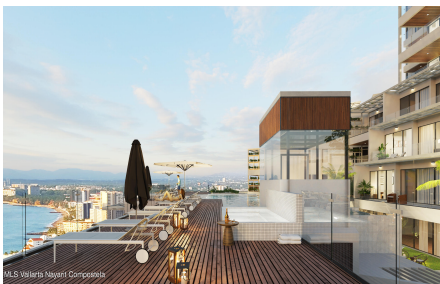

Descripci??n de la propiedad:

English below

Disfruta de impresionantes atardeceres, amaneceres, fuegos artificiales y mas, con una espectacular vista panoramica de la bahia. MDY es, sin duda, el desarrollo mas exclusivo en el centro de Puerto Vallarta, destacando por su sistema de construccion en concreto y acero, disenado para mitigar el impacto del cambio climatico. Ademas, somos el unico desarrollo en la zona con certificacion internacional LEED (edificacion sustentable), reafirmando nuestro compromiso con el medio ambiente. Ubicado en la colina y rodeado de exuberante selva, MDY ofrece vistas inigualables de toda la bahia, el escenario perfecto para disfrutar la belleza de Puerto Vallarta. Nuestros finos acabados interiores de marmol y cuarzo, junto con nuestro equipamiento certificado, nos convierte