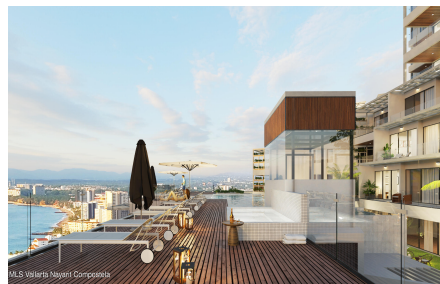

### Descripci??n de la propiedad:

English below

Disfruta de impresionantes atardeceres, amaneceres, fuegos artificiales y mas, con una espectacular vista panoramica de la bahia. MDY es, sin duda, el desarrollo mas exclusivo en el centro de Puerto Vallarta, destacando por su sistema de construccion en concreto y acero, disenado para mitigar el impacto del cambio climatico. Ademas, somos el unico desarrollo en la zona con certificacion internacional LEED (edificacion sustentable), reafirmando nuestro compromiso con el medio ambiente. Ubicado en la colina y rodeado de exuberante selva, MDY ofrece vistas inigualables de toda la bahia, el escenario perfecto para disfrutar la belleza de Puerto Vallarta. Nuestros finos acabados interiores de marmol y cuarzo, junto con nuestro equipamiento certificado, nos convierte