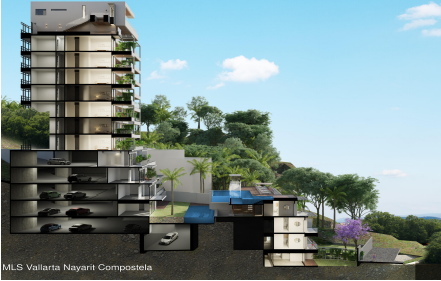

MLS Vallarta Nayariit Compostela