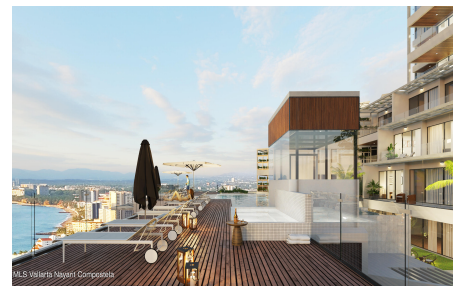

Descripci??n de la propiedad:

English below

Disfruta de impresionantes atardeceres, amaneceres, fuegos artificiales y mas, con una espectacular vista panoramica de la bahia. MDY es, sin duda, el desarrollo mas exclusivo en el centro de Puerto Vallarta, destacando por su sistema de construccion en concreto y acero, disenado para mitigar el impacto del cambio climatico. Ademias, somos el unico desarrollo en la zona con certificacion internacional LEED (edificacion sustentable), reafirmando nuestro compromiso con el medio ambiente. Ubicado en la colina y rodeado de exuberante selva, MDY ofrece vistas inigualables de toda la bahia, el escenario perfecto para disfrutar la belleza de Puerto Vallarta. Nuestros finos acabados interiores de marmol y cuarzo, junto con nuestro equipamiento certificado, nos convierte