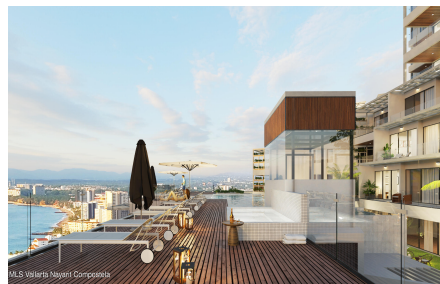

Descripci??n de la propiedad:

English below

Disfruta de impresionantes atardeceres, amaneceres, fuegos artificiales y mas, con una espectacular vista panoramica de la bahia. MDY es, sin duda, el desarrollo mas exclusivo en el centro de Puerto Vallarta, destacando por su sistema de construccion en concreto y acero, disenado para mitigar el impacto del cambio climatico. Ademas, somos el unico desarrollo en la zona con certificacion internacional LEED (edificacion sustentable), reafirmando nuestro compromiso con el medio ambiente. Ubicado en la colina y rodeado de exuberante selva, MDY ofrece vistas inigualables de toda la bahia, el escenario perfecto para disfrutar la belleza de Puerto Vallarta. Nuestros finos acabados interiores de marmol y cuarzo, junto con nuestro equipamiento certificado, nos convierte