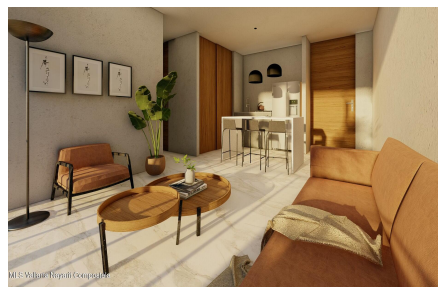

Descripci??n de la propiedad:

English below

Una coleccion de 39 estudios y condos en el vibrante barrio de Versalles en Puerto Vallarta. Estudios, unidades de una y dos recamaras con distribuciones que van de 38 a 76 m, ademas de una seleccion de amenidades disenadas para el estilo de vida moderno y estacionamiento subterraneo seguro para mayor comodidad y tranquilidad. Obten mas en Metria!

A collection of 39 studio homes in Puerto Vallarta's vibrant Versalles neighborhood. Studios, one, and two bedroom homes with floorplans ranging from 417 to 818 square feet, with a curated collection of lifestyle amenities and secured underground parking for convenience and peace of mind. Get More at Metria !