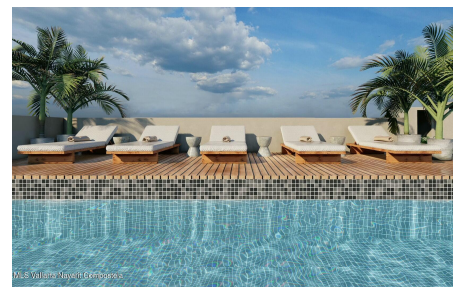

Descripci??n de la propiedad:

English below

Una coleccion de 39 estudios y condos en el vibrante barrio de Versalles en Puerto Vallarta. Estudios, unidades de una y dos recamaras con distribuciones que van de 38 a 76 m, ademas de una seleccion de amenidades disenadas para el estilo de vida moderno y estacionamiento subterraneo seguro para mayor comodidad y tranquilidad. Obten mas en Metria!

A collection of 39 studio homes in Puerto Vallarta's vibrant Versalles neighborhood. Studios, one, and two bedroom homes with floorplans ranging from 417 to 818 square feet, with a curated collection of lifestyle amenities and secured underground parking for convenience and peace of mind. Get More at Metria !