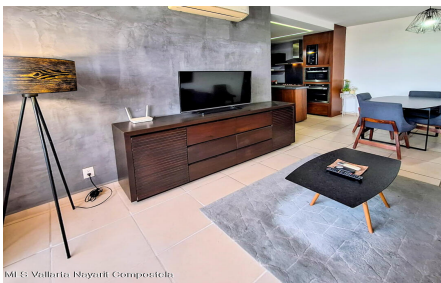

Descripci??n de la propiedad:

ENGLISH BELOW Departamento en venta en el ultimo piso del Condominio El Fontanal, Puerto Vallarta. Ubicado cerca de la entrada al Pitillal, con acceso entre SEAPAL y Farmacia Guadalajara. El condominio cuenta con una administracion organizada, alberca, terraza y un cajon de estacionamiento por unidad. El departamento, de 65.47 m, se vende sin muebles. Cuota de mantenimiento: \$2700 mensuales. Ideal para quienes buscan comodidad y una ubicacion centrica con amenidades atractivas.