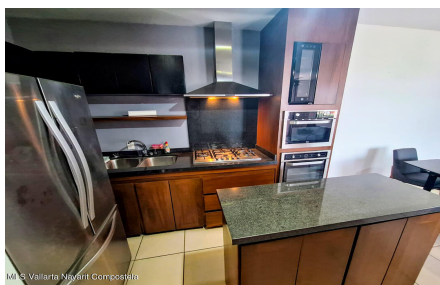

Descripci??n de la propiedad:

ENGLISH BELOW Departamento en venta en el ultimo piso del Condominio El Fontanal, Puerto Vallarta. Ubicado cerca de la entrada al Pitillal, con acceso entre SEAPAL y Farmacia Guadalajara. El condominio cuenta con una administracion organizada, alberca, terraza y un cajon de estacionamiento por unidad. El departamento, de 65.47 m, se vende sin muebles. Cuota de mantenimiento: \$2700 mensuales. Ideal para quienes buscan comodidad y una ubicacion centrica con amenidades atractivas.